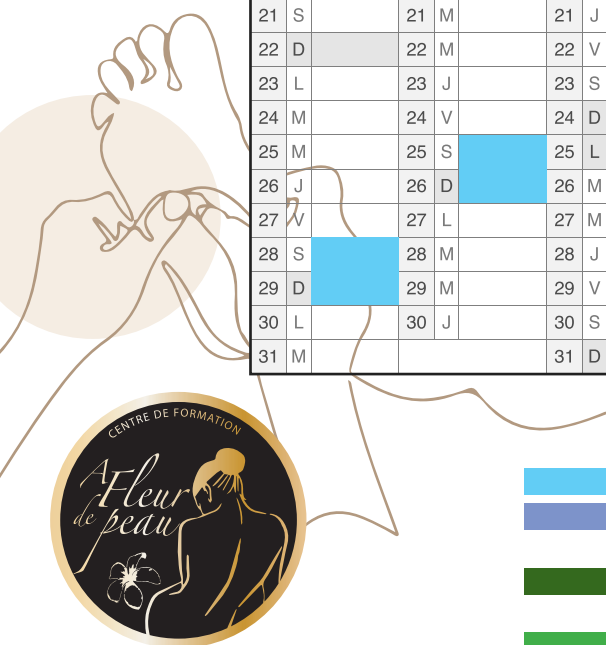

OCTOBRE	NOVEMBRE	DÉCEMBRE	JANVIER 24	FÉVRIER	MARS	AVRIL	MAI	JUIN	JUILLET	AOÛT	SEPTEMBRE	OCTOBRE
1 D	1 M	1 V	1 L	1 J	1 V	1 L	1 M	1 S	1 L	1 J	1 D	1 M
2 L	2 J	2 S	2 M	2 V	2 S	2 M	2 J	2 D	2 M	2 V	2 L	2 M
3 M	3 V	3 D	3 M	3 S	3 D	3 M	3 V	3 L	3 M	3 S	3 M	3 J
4 M	4 S	4 L	4 J	4 D	4 L	4 J	4 S	4 M	4 J	4 D	4 M	4 V
5 J	5 D	5 M	5 V	5 L	5 M	5 V	5 D	5 M	5 V	5 L	5 J	5 S
6 V	6 L	6 M	6 S	6 M	6 M	6 S	6 L	6 J	6 S	6 M	6 V	6 D
7 S	7 M	7 J	7 D	7 M	7 J	7 D	7 M	7 V	7 D	7 M	7 S	7 L
8 D	8 M	8 V	8 L	8 J	8 V	8 L	8 M	8 S	8 L	8 J	8 D	8 M
9 L	9 J	9 S	9 M	9 V	9 S	9 M	9 J	9 D	9 M	9 V	9 L	9 M
10 M	10 V	10 D	10 M	10 S	10 D	10 M	10 V	10 L	10 M	10 S	10 M	10 J
11 M	11 S	11 L	11 J	11 D	11 L	11 J	11 S	11 M	11 J	11 D	11 M	11 V
12 J	12 D	12 M	12 V	12 L	12 M	12 V	12 D	12 M	12 V	12 L	12 J	12 S
13 V	13 L	13 M	13 S	13 M	13 M	13 S	13 L	13 J	13 S	13 M	13 V	13 D
14 S	14 M	14 J	14 D	14 M	14 J	14 D	14 M	14 V	14 D	14 M	14 S	14 L
15 D	15 M	15 V	15 L	15 J	15 V	15 L	15 M	15 S	15 L	15 J	15 D	15 M
16 L	16 J	16 S	16 M	16 V	16 S	16 M	16 J	16 D	16 M	16 V	16 L	16 M
17 M	17 V	17 D	17 M	17 S	17 D	17 M	17 V	17 L	17 M	17 S	17 M	17 J
18 M	18 S	18 L	18 J	18 D	18 L	18 J	18 S	18 M	18 J	18 D	18 M	18 V
19 J	19 D	19 M	19 V	19 L	19 M	19 V	19 D	19 M	19 V	19 L	19 J	19 S
20 V	20 L	20 M	20 S	20 M	20 M	20 S	20 L	20 J	20 S	20 M	20 V	20 D
21 S	21 M	21 J	21 D	21 M	21 J	21 D	21 M	21 V	21 D	21 M	21 S	21 L
22 D	22 M	22 V	22 L	22 J	22 V	22 L	22 M	22 S	22 L	22 J	22 D	22 M
23 L	23 J	23 S	23 M	23 V	23 S	23 M	23 J	23 D	23 M	23 V	23 L	23 M
24 M	24 V	24 D	24 M	24 S	24 D	24 M	24 V	24 L	24 M	24 S	24 M	24 J
25 M	25 S	25 L	25 J	25 D	25 L	25 J	25 S	25 M	25 J	25 D	25 M	25 V
26 J	26 D	26 M	26 V	26 L	26 M	26 V	26 D	26 M	26 V	26 L	26 J	26 S
27 V	27 L	27 M	27 S	27 M	27 M	27 S	27 L	27 J	27 S	27 M	27 V	27 D
28 S	28 M	28 J	28 D	28 M	28 J	28 D	28 M	28 V	28 D	28 M	28 S	28 L
29 D	29 M	29 V	29 L	29 J	29 V	29 L	29 M	29 S	29 L	29 J	29 D	29 M
30 L	30 J	30 S	30 M		30 S	30 M	30 J	30 D	30 M	30 V	30 L	30 M
31 M		31 D	31 M		31 D		31 V		31 M	31 S		31 J

A FLEUR DE PEAU
ORGANISME DE FORMATION

- BLOC 1 : Théorie
  E-learning
  Zoom
- BLOC 2 : PRATIQUE
- BLOC 3 : Communication

Examen
16 et 17
novembre

CONTACT

04 78 84 24 91
contact@afleurdepeaulyon.com
269 Rue Duguesclin, 69003 Lyon