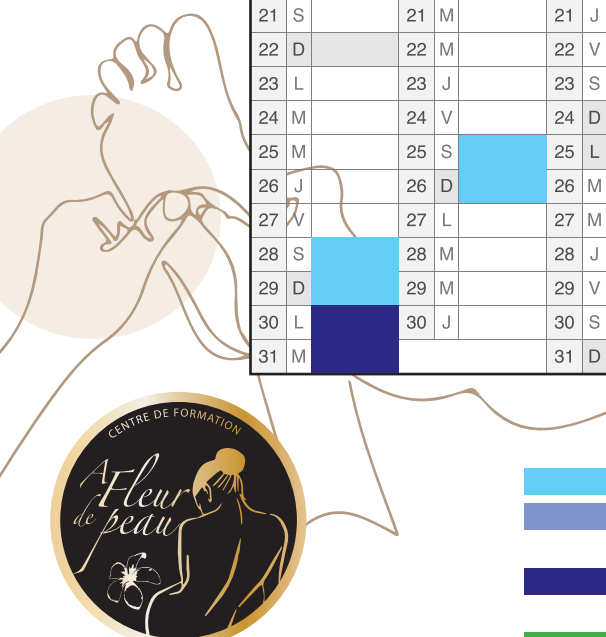

A FLEUR DE PEAU
ORGANISME DE FORMATION

- BLOC 1 : Théorie
  E-learning
  Zoom
- BLOC 2 : PRATIQUE
- BLOC 3 : Communication

Examen
25 et 26
novembre

CONTACT

04 78 84 24 91
contact@afleurdepeaulyon.com
269 Rue Duguesclin, 69003 Lyon