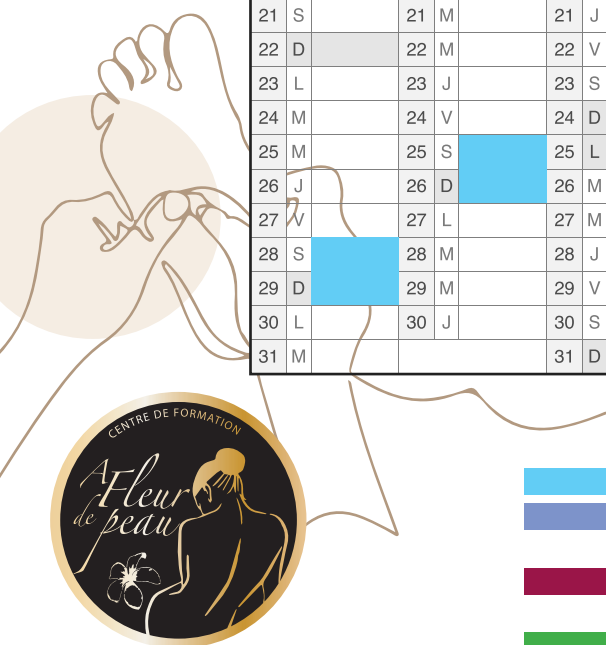

OCTOBRE	NOVEMBRE	DÉCEMBRE	JANVIER 24	FÉVRIER	MARS	AVRIL	MAI	JUIN	JUILLET	AOÛT	SEPTEMBRE	OCTOBRE
1 D	1 M	1 V	1 L	1 J	1 V	1 L	1 M	1 S	1 L	1 J	1 D	1 M
2 L	2 J	2 S	2 M	2 V	2 S	2 M	2 J	2 D	2 M	2 V	2 L	2 M
3 M	3 V	3 D	3 M	3 S	3 D	3 M	3 V	3 L	3 M	3 S	3 M	3 J
4 M	4 S	4 L	4 J	4 D	4 L	4 J	4 S	4 M	4 J	4 D	4 M	4 V
5 J	5 D	5 M	5 V	5 L	5 M	5 V	5 D	5 M	5 V	5 L	5 J	5 S
6 V	6 L	6 M	6 S	6 M	6 M	6 S	6 L	6 J	6 S	6 M	6 V	6 D
7 S	7 M	7 J	7 D	7 M	7 J	7 D	7 M	7 V	7 D	7 M	7 S	7 L
8 D	8 M	8 V	8 L	8 J	8 V	8 L	8 M	8 S	8 L	8 J	8 D	8 M
9 L	9 J	9 S	9 M	9 V	9 S	9 M	9 J	9 D	9 M	9 V	9 L	9 M
10 M	10 V	10 D	10 M	10 S	10 D	10 M	10 V	10 L	10 M	10 S	10 M	10 J
11 M	11 S	11 L	11 J	11 D	11 L	11 J	11 S	11 M	11 J	11 D	11 M	11 V
12 J	12 D	12 M	12 V	12 L	12 M	12 V	12 D	12 M	12 V	12 L	12 J	12 S
13 V	13 L	13 M	13 S	13 M	13 M	13 S	13 L	13 J	13 S	13 M	13 V	13 D
14 S	14 M	14 J	14 D	14 M	14 J	14 D	14 M	14 V	14 D	14 M	14 S	14 L
15 D	15 M	15 V	15 L	15 J	15 V	15 L	15 M	15 S	15 L	15 J	15 D	15 M
16 L	16 J	16 S	16 M	16 V	16 S	16 M	16 J	16 D	16 M	16 V	16 L	16 M
17 M	17 V	17 D	17 M	17 S	17 D	17 M	17 V	17 L	17 M	17 S	17 M	17 J
18 M	18 S	18 L	18 J	18 D	18 L	18 J	18 S	18 M	18 J	18 D	18 M	18 V
19 J	19 D	19 M	19 V	19 L	19 M	19 V	19 D	19 M	19 V	19 L	19 J	19 S
20 V	20 L	20 M	20 S	20 M	20 M	20 S	20 L	20 J	20 S	20 M	20 V	20 D
21 S	21 M	21 J	21 D	21 M	21 J	21 D	21 M	21 V	21 D	21 M	21 S	21 L
22 D	22 M	22 V	22 L	22 J	22 V	22 L	22 M	22 S	22 L	22 J	22 D	22 M
23 L	23 J	23 S	23 M	23 V	23 S	23 M	23 J	23 D	23 M	23 V	23 L	23 M
24 M	24 V	24 D	24 M	24 S	24 D	24 M	24 V	24 L	24 M	24 S	24 M	24 J
25 M	25 S	25 L	25 J	25 D	25 L	25 J	25 S	25 M	25 J	25 D	25 M	25 V
26 J	26 D	26 M	26 V	26 L	26 M	26 V	26 D	26 M	26 V	26 L	26 J	26 S
27 V	27 L	27 M	27 S	27 M	27 M	27 S	27 L	27 J	27 S	27 M	27 V	27 D
28 S	28 M	28 J	28 D	28 M	28 J	28 D	28 M	28 V	28 D	28 M	28 S	28 L
29 D	29 M	29 V	29 L	29 J	29 V	29 L	29 M	29 S	29 L	29 J	29 D	29 M
30 L	30 J	30 S	30 M		30 S	30 M	30 J	30 D	30 M	30 V	30 L	30 M
31 M		31 D	31 M		31 D		31 V		31 M	31 S		31 J

A FLEUR DE PEAU
ORGANISME DE FORMATION

- BLOC 1 : Théorie
  E-learning
  Zoom
- BLOC 2 : PRATIQUE
- BLOC 3 : Communication

Examen
23 et 24
novembre

CONTACT

04 78 84 24 91
contact@afleurdepeaulyon.com
269 Rue Duguesclin, 69003 Lyon